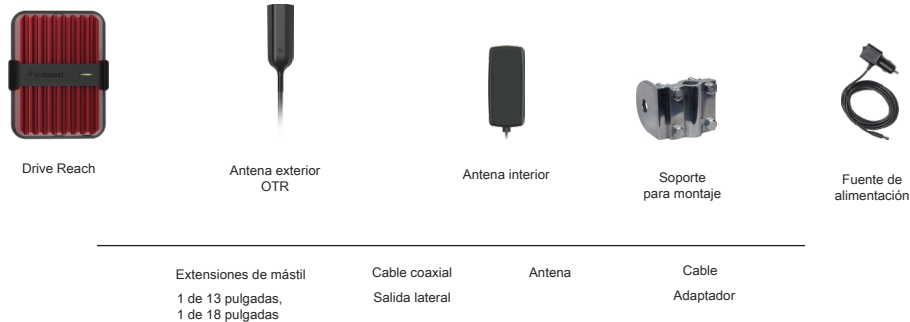

El kit incluye

Extensiones de mástil
1 de 13 pulgadas,
1 de 18 pulgadas

Cable coaxial
Salida lateral

Antena

Cable
Adaptador

Acerca de

La **Drive Reach OTR** es nuestro amplificador de señal de telefonía celular para camión más potente certificado en los EE. UU., con la antena OTR para camión omnidireccional reforzada para todo clima de Wilson Electronics * para un rango de conexión máximo y un rango de servicio 60% más grande que los otros amplificadores que existen. El Drive Reach OTR aumenta la voz y los datos con una ganancia máxima del sistema de 50 dB permitida por la FCC, mejorando todas las señales de red disponibles, hasta 32x. Los conductores obtienen menos conexiones perdidas y zonas muertas, mejor calidad de audio, cargas y descargas de datos más rápidas con este amplificador de señal de primer nivel.

Al igual que con todos los impulsores weBoost, todos los componentes necesarios para la instalación vienen en un paquete para una fácil instalación de bricolaje. La fuente de alimentación se conecta a CLA, mientras que los kits de encendido también están disponibles. Drive Reach OTR funciona con todos los dispositivos móviles y todos los operadores de EE. UU. El kit de refuerzo viene con piezas para adaptarse a múltiples opciones de instalación. Se incluyen 2 extensiones de mástil, montaje de antena de 3 vías, adaptador de salida lateral, resorte de antena, adaptador de cable y paquetes de bloqueo de rosca.

Especificaciones

NÚMERO DE MODELO	532154	
FRECUENCIAS	Banda 17/12	700 MHz
	Banda 13	700 MHz
	Banda 5	850 MHz
	Banda 4	1700/2100 MHz
	Banda 25/2 *	1900 MHz
GANANCIA MÁXIMA	50 dB	
IMPEDANCIA	50 ohmios	
ENERGÍA	12V 1.8A	
CONECTORES	SMB Mujer	
DIMENSIONES DEL BOOSTER	6 x 4.5 x 1.5 pulg.	
PESO DE REFUERZO	1.8 libras.	

* Nueva banda de frecuencia utilizada por Drive Reach OTR